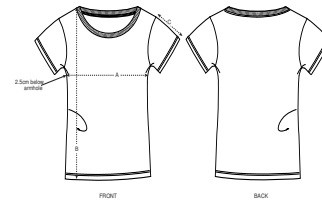

NEW STYLE

DONNA T-SHIRT  
**STELLA JAZZER**

STTW039

**T-shirt essenziale da donna**

Jersey semplice  
100% cotone biologico filato e pettinato  
150 GSM

- Maniche a giro
- Collo a costine 1x1
- Nastrino di rinforzo sull'interno collo nel tessuto principale
- Tubolare
- Doppia impuntura stretta su fondo manica e bordo inferiore

VESTIBILITÀ MEDIA

XS	S	M	L	XL	XXL	XXXL*
----	---	---	---	----	-----	-------

Size guide

SIZES		XS	S	M	L	XL	XXL	XXXL
A	Half Chest	42	45	48	51	54	57	60
B	Body Length	62	64	66	68	69	69	69
C	Sleeve Length	15	15	16	16	17	17	17.5